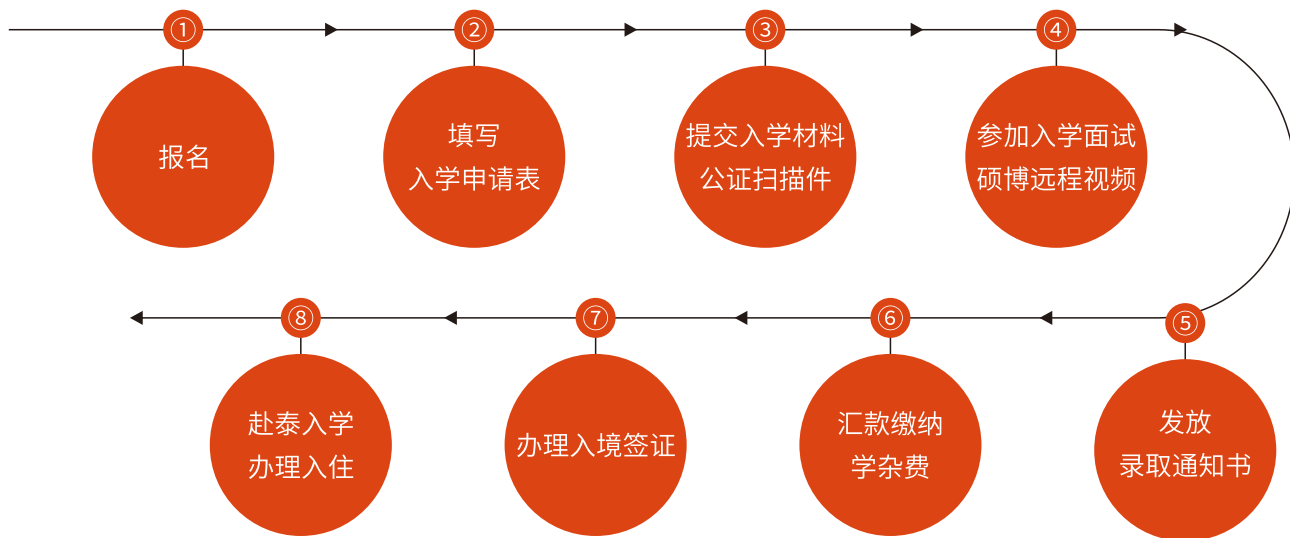

APPLICATION PROCESS

申请流程

OVERSEAS STUDY SERVICE

留学服务

个性化留学规划

精心定制全程留学方案
提供高端一站式服务
确保学生顺利完成整个留学过程

专业留学指导

提供一对一的留学指导
合理规划留学时间
科学指导专业选择
确保学生升学无忧

签证全程协助

专业团队全程协助
办理出国留学签证
提供全程签证申请指导
确保签证顺利办理

免费语言培训

提供高水平的
定制化语言培训课程
助力学生提升语言能力

接机住宿安排

安排专人提供
接机和宿舍入住服务
安全省心有温暖有保障

就业指导服务

协助学生准备就业材料
提供就业指导
帮助学生实现理想就业